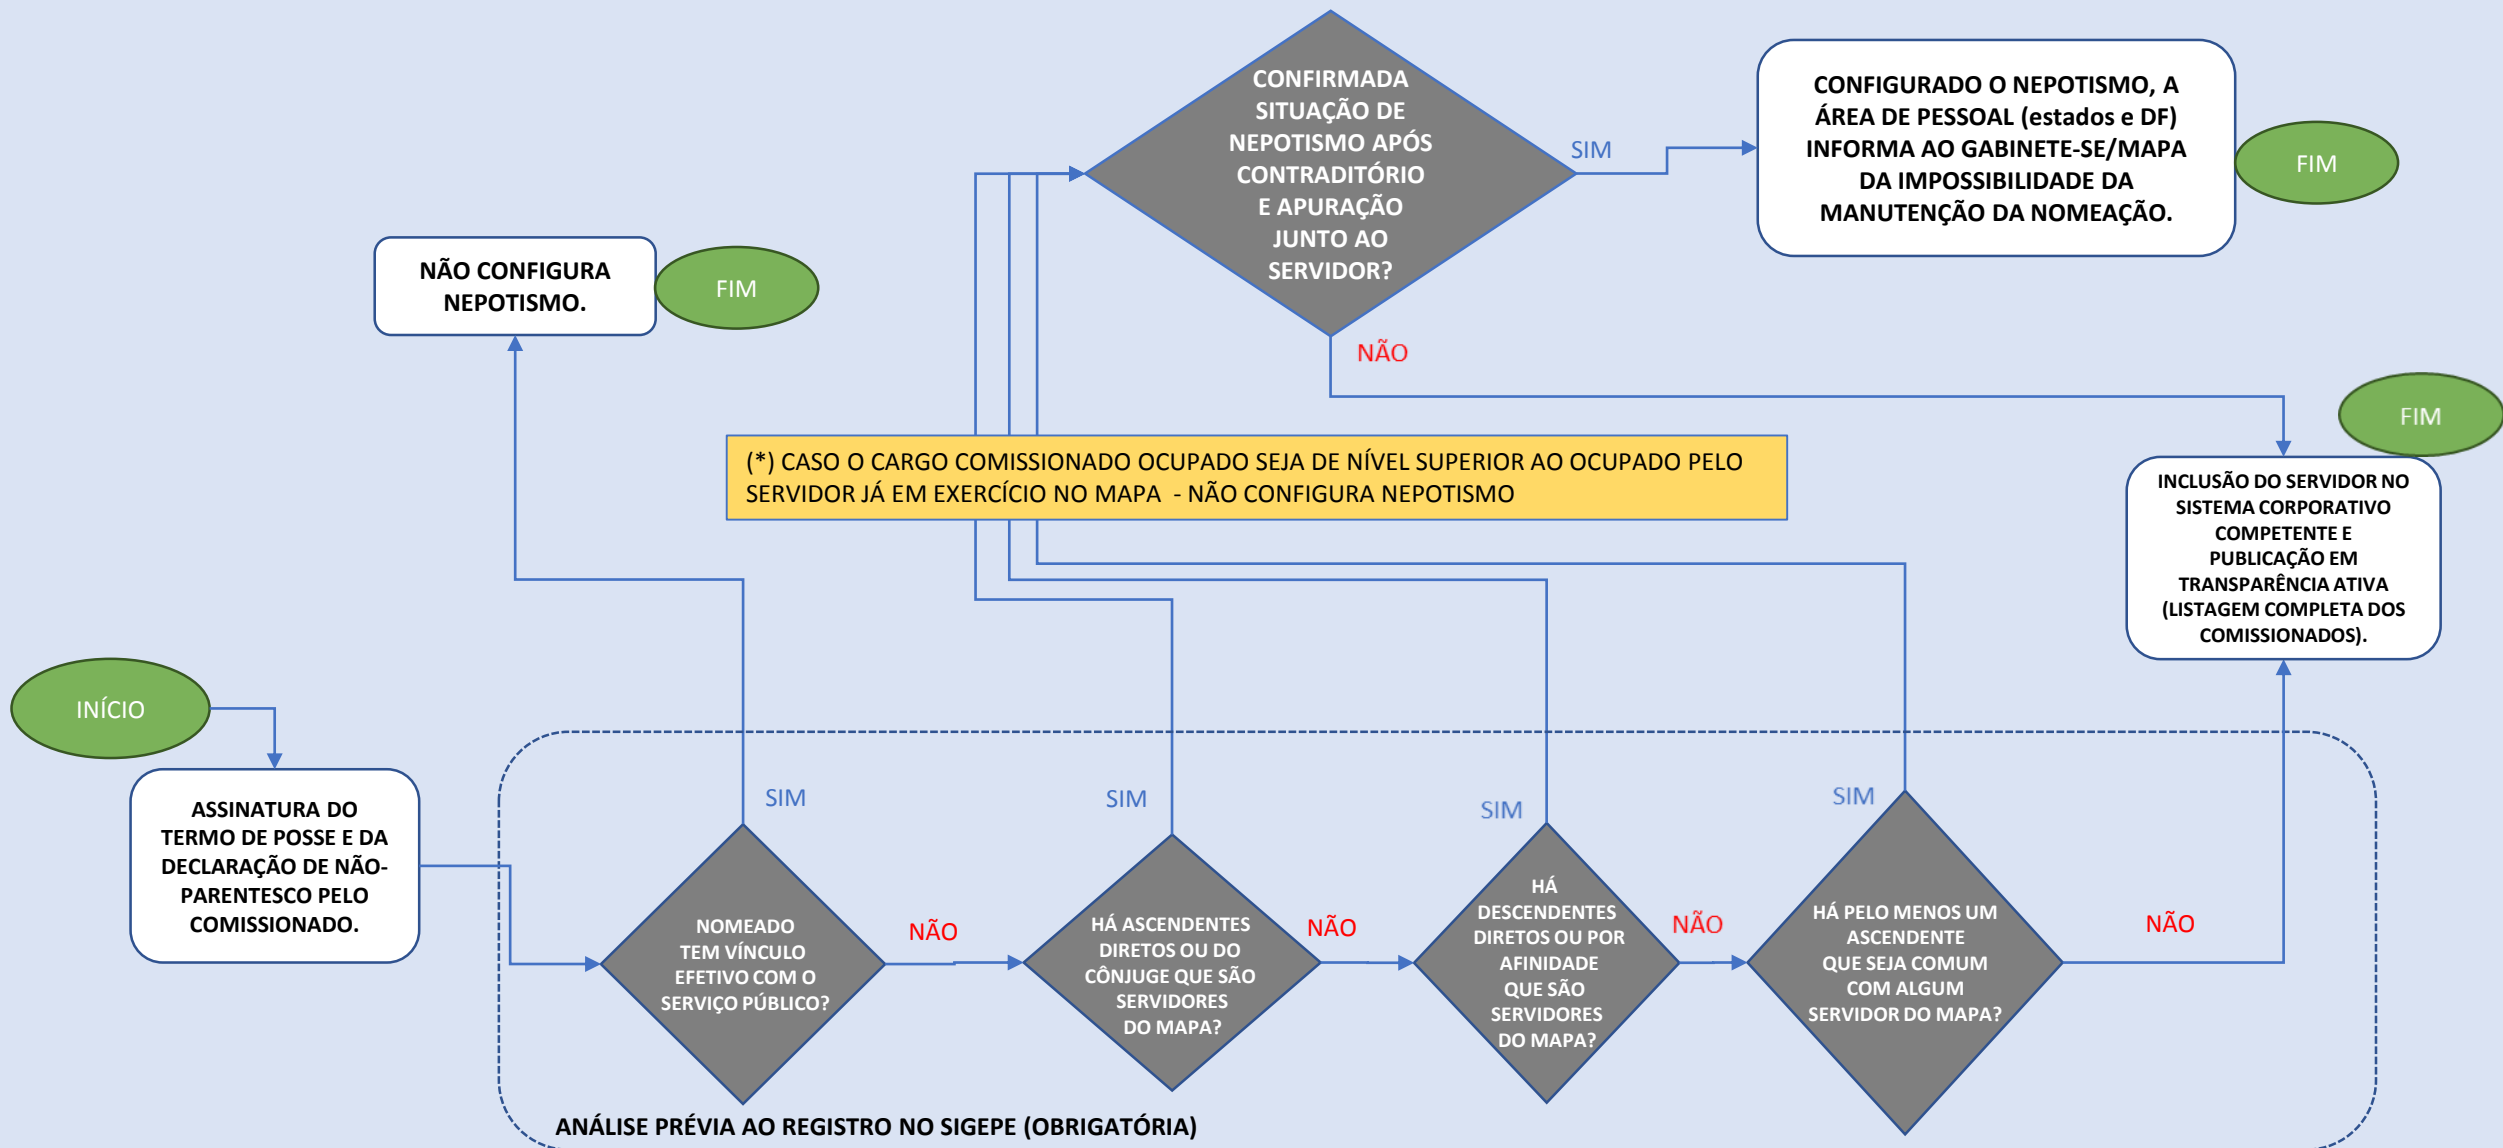

# FLUXO DE PREVENÇÃO AO NEPOTISMO – CARGOS COMISSIONADOS

## ANEXO I

# FLUXOGRAMA DE ATUAÇÃO REATIVA ÀS DENÚNCIAS SOBRE ATOS DE NEPOTISMO RELACIONADOS A SERVIDORES EM GERAL E COMISSIONADOS ATÉ DAS-5

ANEXO V

# FLUXOGRAMA DE ATUAÇÃO REATIVA ÀS DENÚNCIAS SOBRE ATOS DE NEPOTISMO COMISSIONADOS DAS 6 E NATUREZA ESPECIAL