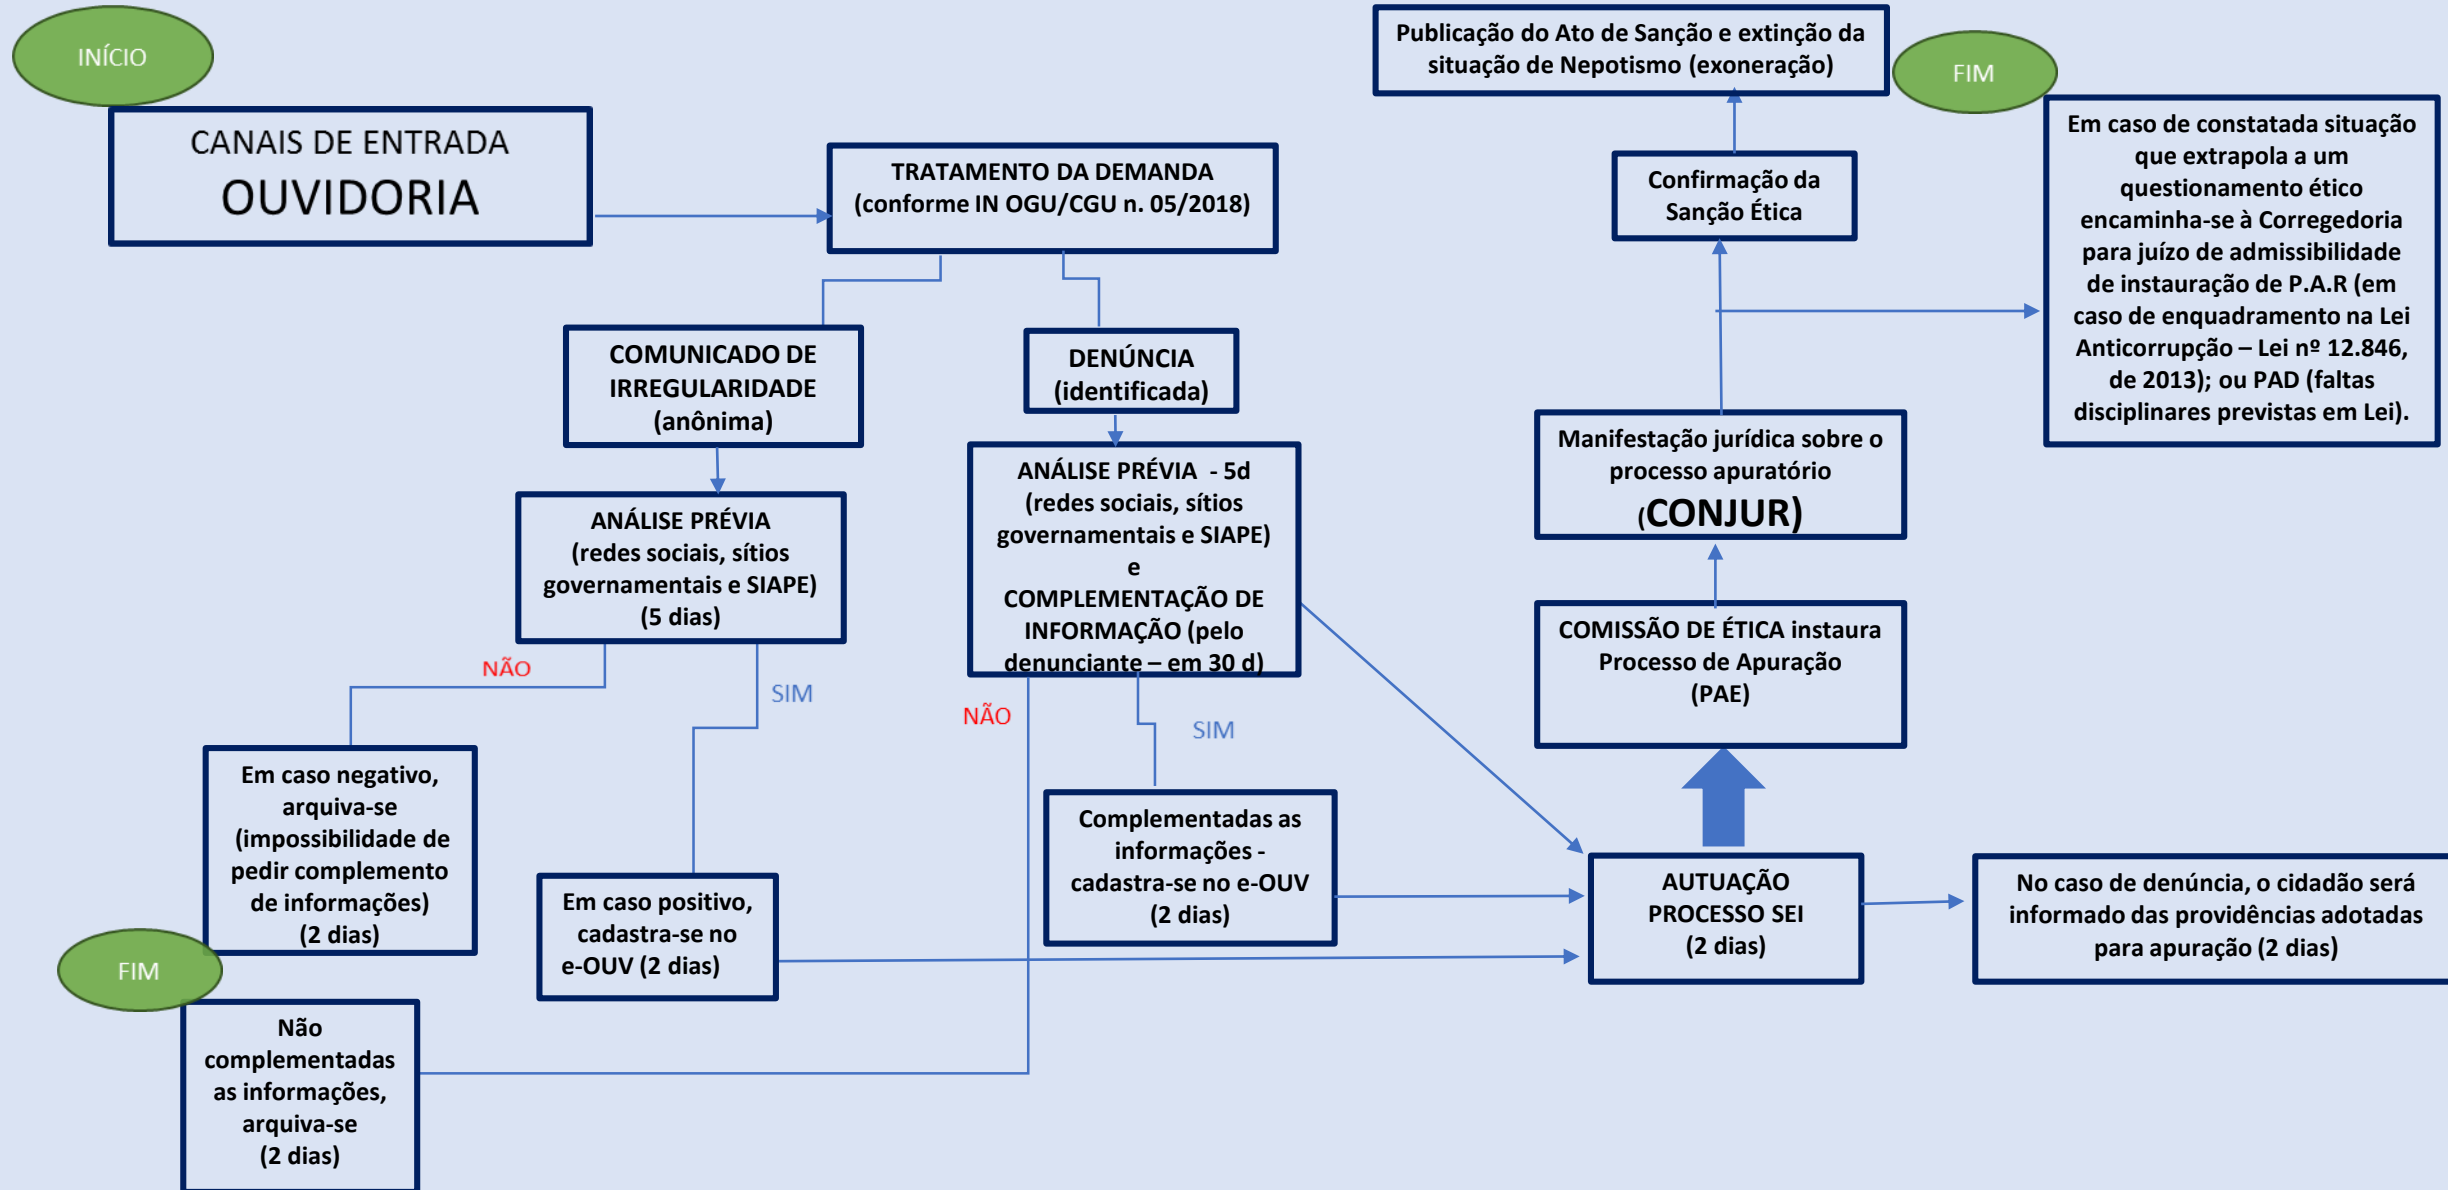

# FLUXO DE PREVENÇÃO AO NEPOTISMO – CARGOS COMISSIONADOS

## ANEXO I

# FLUXOGRAMA DE ATUAÇÃO REATIVA ÀS DENÚNCIAS SOBRE ATOS DE NEPOTISMO RELACIONADOS A SERVIDORES EM GERAL E COMISSIONADOS ATÉ DAS-5

ANEXO V

# FLUXOGRAMA DE ATUAÇÃO REATIVA ÀS DENÚNCIAS SOBRE ATOS DE NEPOTISMO COMISSIONADOS DAS 6 E NATUREZA ESPECIAL